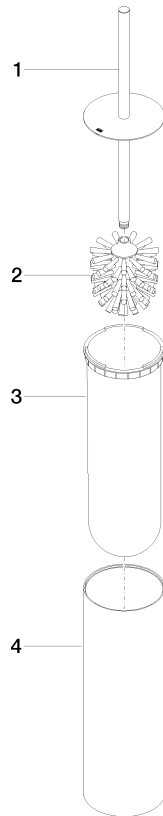

84 910 979

- tête de brosse noir mat
- largeur 100 mm
- hauteur 456 mm

S'adapte aux gammes suivantes : MEM,
LISSÉ, META, CYO

	Chrome	84 910 979-00
	Platine brossé	84 910 979-06
	Platine	84 910 979-08
	Dark Chrome	84 910 979-19
	Or clair	84 910 979-26
	Or clair brossé	84 910 979-27
	Laiton brossé (Or 23cts)	84 910 979-28
	Noir mat	84 910 979-33
	Bronze brossé	84 910 979-42
	Champagne brossé (Or 22cts)	84 910 979-46
	Chrome brossé	84 910 979-93
	Dark Platinum brossé	84 910 979-99

84 910 979

mm [inches]

84 910 979

Les pièces pour les
autres finitions
peuvent être
trouvées ici : Platine
brossé

Liste des pièces de rechange

N°	Article Numéro	Désignation	Fréquence de montage	Délai de livraison
1	90 20 97 505 01-00	poignée	1	10
2	90 18 50 601 00 90	brosse	1	2
3	08 18 40 524 90	élément insérable	1	2
4	90 23 01 504 00-00	boîtier	1	10